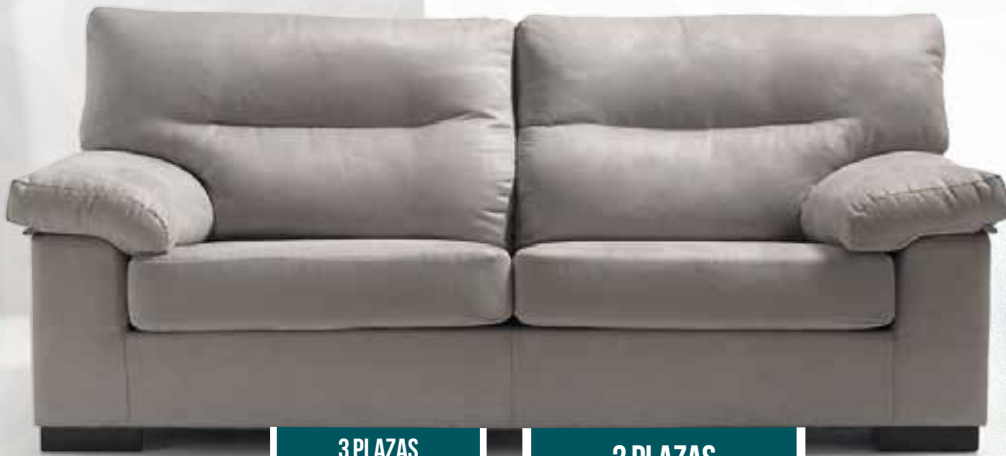

↙ RESPALDOS RECLINABLES ↘

**QUE TU SOFÁ NO
TE HAGA FELIZ TIENE
PRECIO!**

↘ ASIENTOS EXTRAIBLES ↙

PATA ALTA : IDEAL PARA ROBOT ASPIRADOR!

**CHAISELONGUE
POR SÓLO!**

899€

H78 Sofá mod. DELI. Tapizado BALENA.

3 PLAZAS
POR SÓLO!