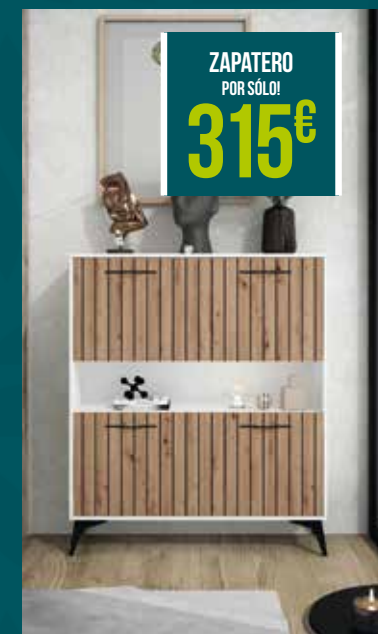

H101 Consola 320. 85x85x28cm.
Espejo 116. 80x110cm.

H102 Zapatero 313. 100x115x28cm.

RECIBIDOR
CON ESPEJO!
369€

ZAPATERO
POR SÓLO!
225€

RECIBIDOR
CON ESPEJO!
399€

ZAPATERO
POR SÓLO!
315€

ZAPATEROS Y RECIBIDORES

H106 Consola 304. 88x72x28cm.
Espejo 303. 88x110cm.

H107 Consola 319. 88x82x28cm.
Espejo 307. 88x110cm.

GRAN VARIEDAD DE COLORES Y MEDIDAS

H108 Entradita 306. 60x200x30cm. H109 Zapatero 312. 80x115x33cm.