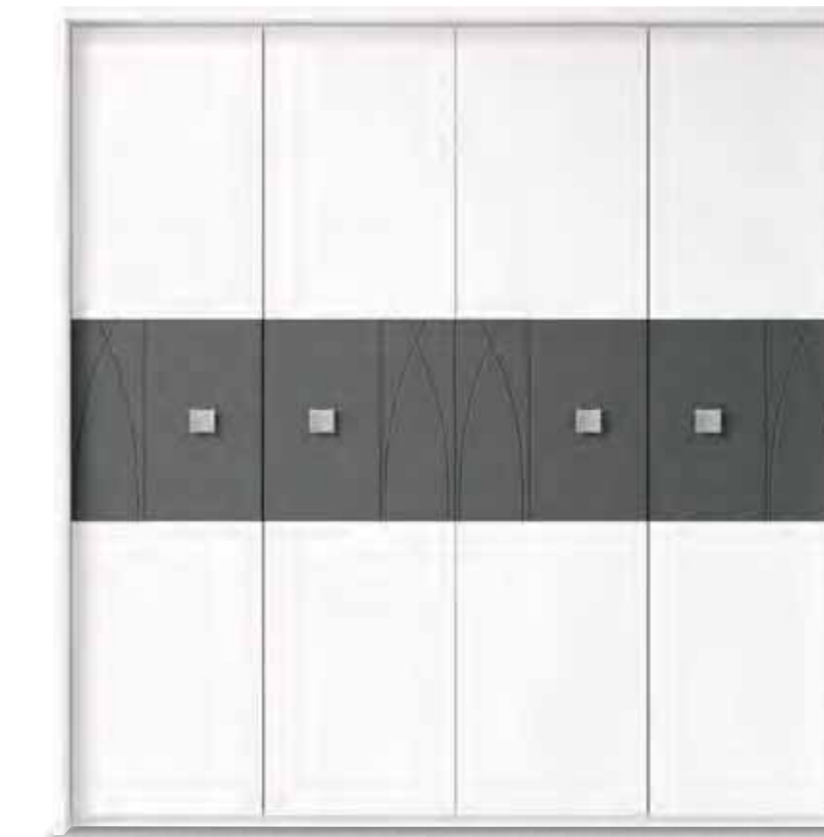

# NEVA 653 ARMARIO

Nieve Visión // White Vison

206

3 puertas / doors

156 x 67 x 223

4 puertas / doors

206 x 67 x 223

**NV-684**  
Nieve // White