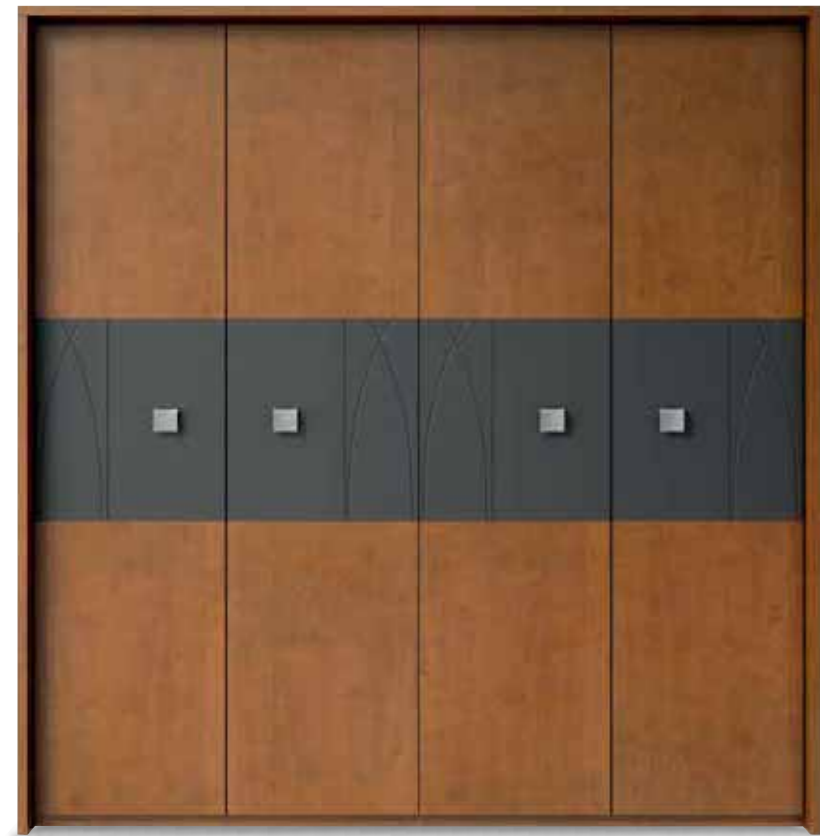

NV-684
Nogal Antracita // Walnut Anthracite