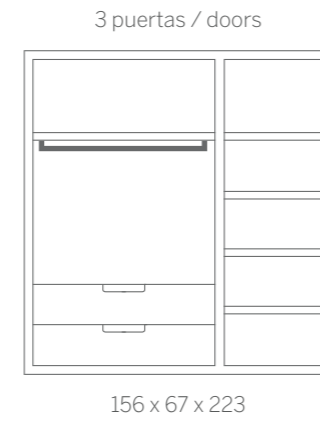

NEVA 654 ARMARIO

Nogal Visón // Walnut Vison

206