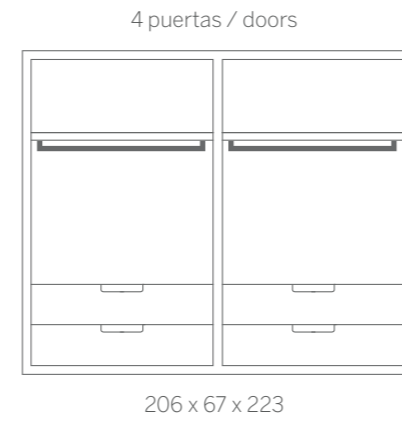

NEVA 654 ARMARIO

Nogal Visón // Walnut Vison

206