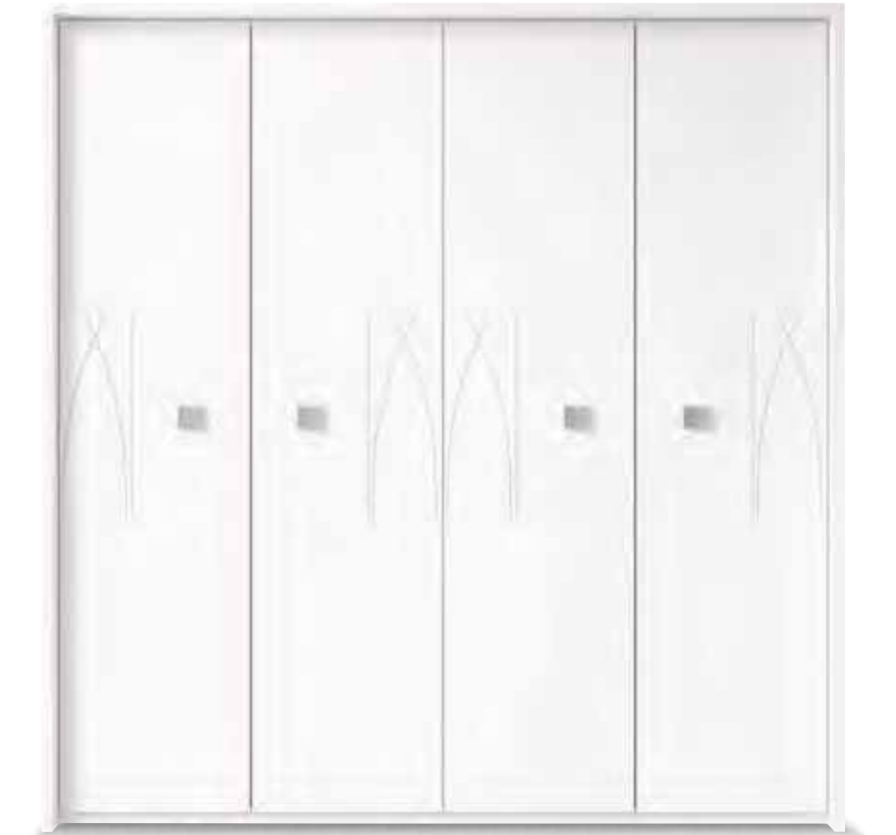

# NEVA 653 ARMARIO

Nieve Visión // White Vison

206

3 puertas / doors

156 x 67 x 223

4 puertas / doors

206 x 67 x 223

**NV-684**  
Nieve // White