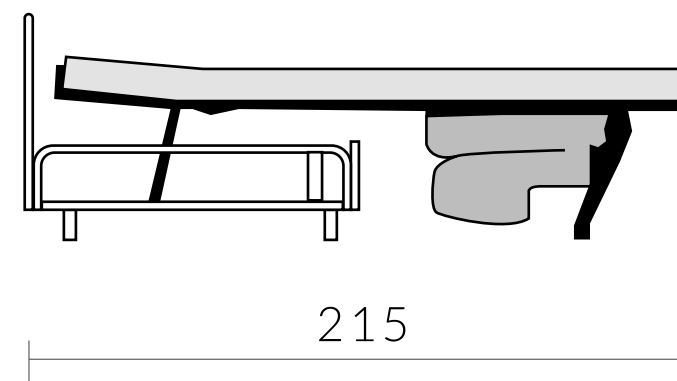

# BOLONIA

		S/1	S/2	S/3	S/4	TC	METRAJE
	SOFÁ CAMA COLCHÓN 120	440	465	485	510	410	10,30 m
	SOFÁ FIJO	315	338	356	384	265	10,30 m
	SOFÁ CAMA COLCHÓN 140	440	465	485	510	410	10,30 m
	SOFÁ FIJO	321	346	364	394	270	10,30 m
	SOFÁ CAMA COLCHÓN 160	479	509	529	559	449	11,80 m
	SOFÁ FIJO	327	354	372	404	274	11,80 m
		S/1	S/2	S/3	S/4	TC	METRAJE
MÓDULO CHAISE LONGUE 170		260	280	295	320	238	

## CARACTERÍSTICAS

- Colchón de 18 cm
- Asiento y respaldo desenfundable
- Respaldo metálico
- Brazo 15 cm
- 2 cojines de decoración