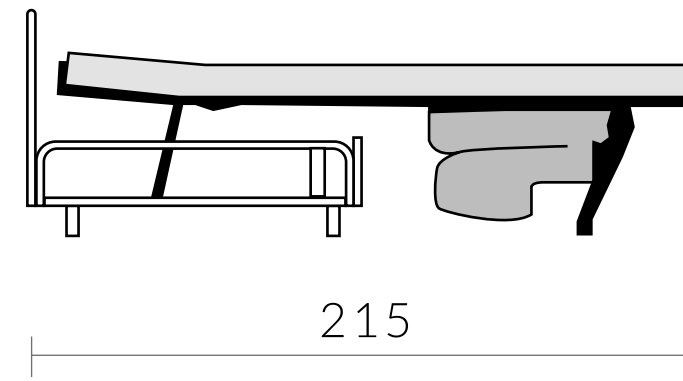

TOSCANA

		S/1	S/2	S/3	S/4	TC	METRAJE
	SOFÁ CAMA COLCHÓN 120	385	405	425	450	357	10,50 m
	SOFÁ FIJO	305	328	346	374	255	10,50 m
	SOFÁ CAMA COLCHÓN 140	385	405	425	450	357	10,50 m
	SOFÁ FIJO	311	336	354	384	260	10,50 m
	SOFÁ CAMA COLCHÓN 160	425	445	465	490	398	11,50 m
	SOFÁ FIJO	317	344	362	394	264	11,50 m
		S/1	S/2	S/3	S/4	TC	METRAJE
MÓDULO CHAISE LONGUE 170		260	280	295	320	238	

CARACTERÍSTICAS

- Colchón de 12 cm
- Asiento y respaldo desenfundable
- Respaldo metálico
- Brazo 10 cm
- 2 cojines de decoración

+FOTOS