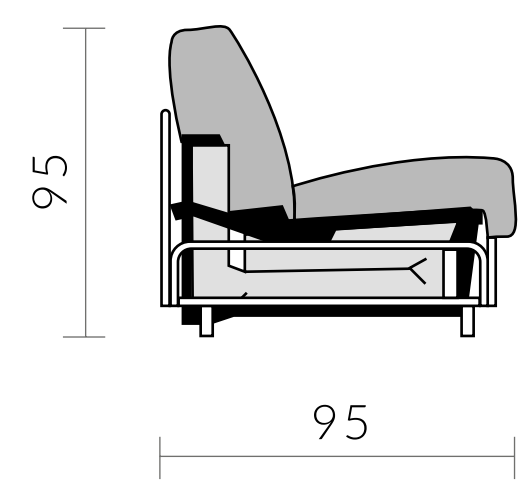

TURÍN

	S/1	S/2	S/3	S/4	TC	METRAJE	
	SOFÁ CAMA COLCHÓN 120	420	440	460	485	392	10,50 m
	SOFÁ FIJO	340	363	381	409	290	10,50 m
	SOFÁ CAMA COLCHÓN 140	420	440	460	485	392	10,50 m
	SOFÁ FIJO	346	371	389	419	295	10,50 m
	SOFÁ CAMA COLCHÓN 160	460	480	500	525	433	11,50 m
	SOFÁ FIJO	352	379	397	429	299	11,50 m

	S/1	S/2	S/3	S/4	TC	METRAJE
MÓDULO CHAISE LONGUE 170	295	315	330	355	273	

CARACTERÍSTICAS

- Colchón de 12 cm
- Asiento y respaldo desenfundable
- Respaldo metálico
- Brazo 10 cm
- 2 cojines de decoración

+FOTOS