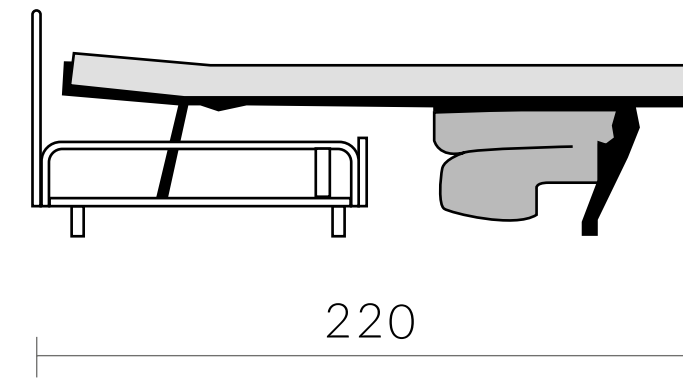

TURÍN

	S/1	S/2	S/3	S/4	TC	METRAJE	
	SOFÁ CAMA COLCHÓN 120	420	440	460	485	392	10,50 m
	SOFÁ FIJO	340	363	381	409	290	10,50 m
	SOFÁ CAMA COLCHÓN 140	420	440	460	485	392	10,50 m
	SOFÁ FIJO	346	371	389	419	295	10,50 m
	SOFÁ CAMA COLCHÓN 160	460	480	500	525	433	11,50 m
	SOFÁ FIJO	352	379	397	429	299	11,50 m

	S/1	S/2	S/3	S/4	TC	METRAJE
MÓDULO CHAISE LONGUE 170	295	315	330	355	273	

CARACTERÍSTICAS

- Colchón de 12 cm
- Asiento y respaldo desenfundable
- Respaldo metálico
- Brazo 10 cm
- 2 cojines de decoración

+FOTOS