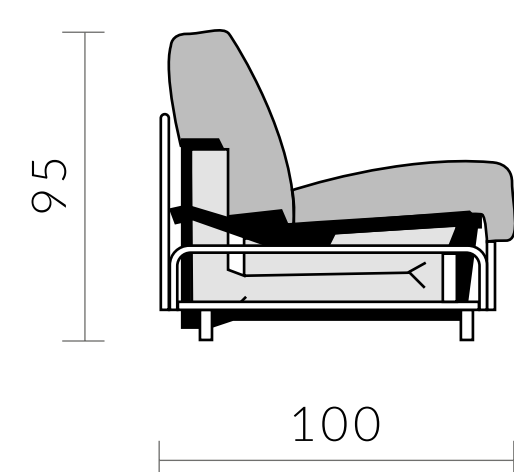

TRENTO

		S/1	S/2	S/3	S/4	TC	METRAJE
	SOFÁ CAMA COLCHÓN 120	485	510	530	555	455	11 m
	SOFÁ FIJO	345	368	386	414	295	11 m
	SOFÁ CAMA COLCHÓN 140	485	510	530	555	455	11 m
	SOFÁ FIJO	351	376	394	424	300	11 m
	SOFÁ CAMA COLCHÓN 160	524	554	574	604	494	11,50 m
	SOFÁ FIJO	357	384	402	434	304	11,50 m

	S/1	S/2	S/3	S/4	TC	METRAJE
MÓDULO CHAISE LONGUE 170	290	310	325	350	268	

CARACTERÍSTICAS

- Colchón de 18 cm
- Asiento y respaldo desenfundable
- Respaldo de goma
- Brazo 20 cm

+FOTOS