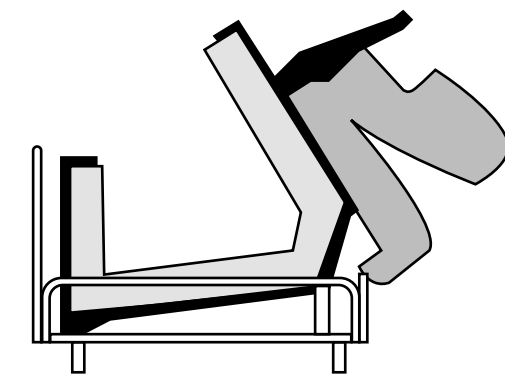

BOLONIA

		S/1	S/2	S/3	S/4	TC	METRAJE
	SOFÁ CAMA COLCHÓN 120	440	465	485	510	410	10,30 m
	SOFÁ FIJO	315	338	356	384	265	10,30 m
	SOFÁ CAMA COLCHÓN 140	440	465	485	510	410	10,30 m
	SOFÁ FIJO	321	346	364	394	270	10,30 m
	SOFÁ CAMA COLCHÓN 160	479	509	529	559	449	11,80 m
	SOFÁ FIJO	327	354	372	404	274	11,80 m
		S/1	S/2	S/3	S/4	TC	METRAJE
MÓDULO CHAISE LONGUE 170		260	280	295	320	238	

CARACTERÍSTICAS

- Colchón de 18 cm
- Asiento y respaldo desenfundable
- Respaldo metálico
- Brazo 15 cm
- 2 cojines de decoración

+FOTOS