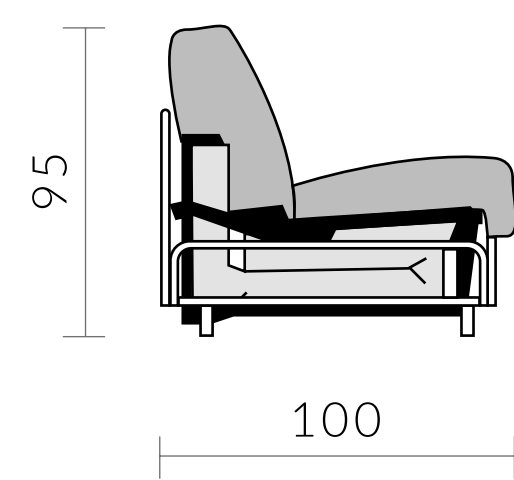

TOSCANA

		S/1	S/2	S/3	S/4	TC	METRAJE
	SOFÁ CAMA COLCHÓN 120	385	405	425	450	357	10,50 m
	SOFÁ FIJO	305	328	346	374	255	10,50 m
	SOFÁ CAMA COLCHÓN 140	385	405	425	450	357	10,50 m
	SOFÁ FIJO	311	336	354	384	260	10,50 m
	SOFÁ CAMA COLCHÓN 160	425	445	465	490	398	11,50 m
	SOFÁ FIJO	317	344	362	394	264	11,50 m
		S/1	S/2	S/3	S/4	TC	METRAJE
MÓDULO CHAISE LONGUE 170		260	280	295	320	238	

CARACTERÍSTICAS

- Colchón de 12 cm
- Asiento y respaldo desenfundable
- Respaldo metálico
- Brazo 10 cm
- 2 cojines de decoración

+FOTOS