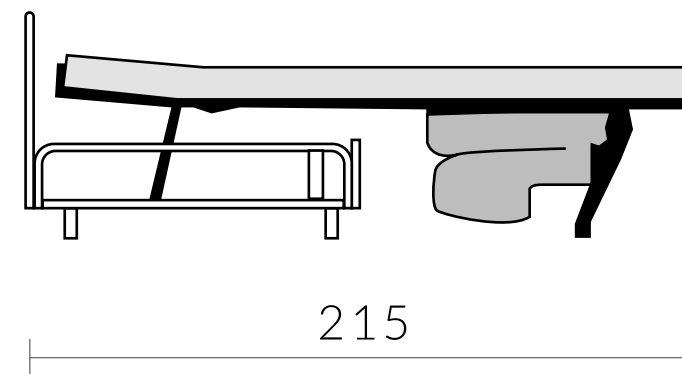

MILANO

		S/1	S/2	S/3	S/4	TC	METRAJE
	SOFÁ CAMA COLCHÓN 120	430	455	475	500	400	10,80 m
	SOFÁ FIJO	315	338	356	384	265	10,80 m
	SOFÁ CAMA COLCHÓN 140	430	455	475	500	400	10,80 m
	SOFÁ FIJO	321	346	364	394	270	10,80 m
	SOFÁ CAMA COLCHÓN 160	469	499	519	549	439	11,30 m
	SOFÁ FIJO	327	354	372	404	274	11,30 m

		S/1	S/2	S/3	S/4	TC	METRAJE
MÓDULO CHAISE LONGUE 170		260	280	295	320	238	

CARACTERÍSTICAS

- Colchón de 18 cm
- Asiento y respaldo desenfundable
- Respaldo de espuma
- Brazo 17 cm
- 2 cojines de decoración

+FOTOS