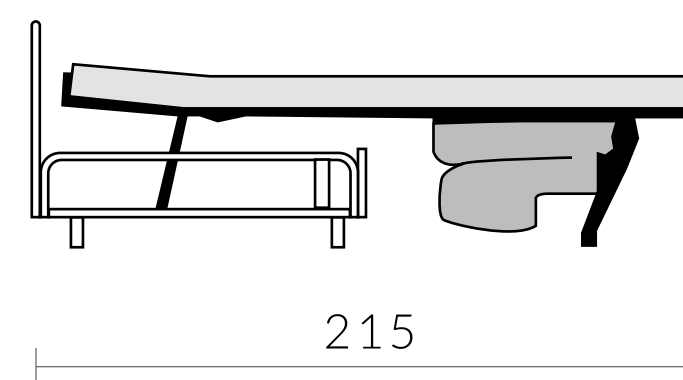

TRENTO

		S/1	S/2	S/3	S/4	TC	METRAJE
	SOFÁ CAMA COLCHÓN 120	485	510	530	555	455	11 m
	SOFÁ FIJO	345	368	386	414	295	11 m
	SOFÁ CAMA COLCHÓN 140	485	510	530	555	455	11 m
	SOFÁ FIJO	351	376	394	424	300	11 m
	SOFÁ CAMA COLCHÓN 160	524	554	574	604	494	11,50 m
	SOFÁ FIJO	357	384	402	434	304	11,50 m

	S/1	S/2	S/3	S/4	TC	METRAJE
MÓDULO CHAISE LONGUE 170	290	310	325	350	268	

CARACTERÍSTICAS

- Colchón de 18 cm
- Asiento y respaldo desenfundable
- Respaldo de goma
- Brazo 20 cm

+FOTOS