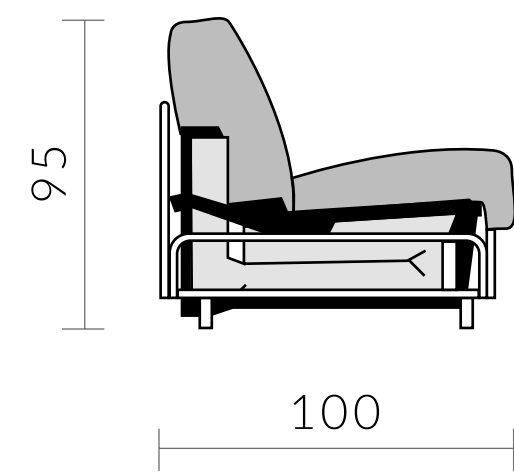

MILANO

		S/1	S/2	S/3	S/4	TC	METRAJE
	SOFÁ CAMA COLCHÓN 120	430	455	475	500	400	10,80 m
	SOFÁ FIJO	315	338	356	384	265	10,80 m
	SOFÁ CAMA COLCHÓN 140	430	455	475	500	400	10,80 m
	SOFÁ FIJO	321	346	364	394	270	10,80 m
	SOFÁ CAMA COLCHÓN 160	469	499	519	549	439	11,30 m
	SOFÁ FIJO	327	354	372	404	274	11,30 m

		S/1	S/2	S/3	S/4	TC	METRAJE
MÓDULO CHAISE LONGUE 170		260	280	295	320	238	

CARACTERÍSTICAS

- Colchón de 18 cm
- Asiento y respaldo desenfundable
- Respaldo de espuma
- Brazo 17 cm
- 2 cojines de decoración

+FOTOS