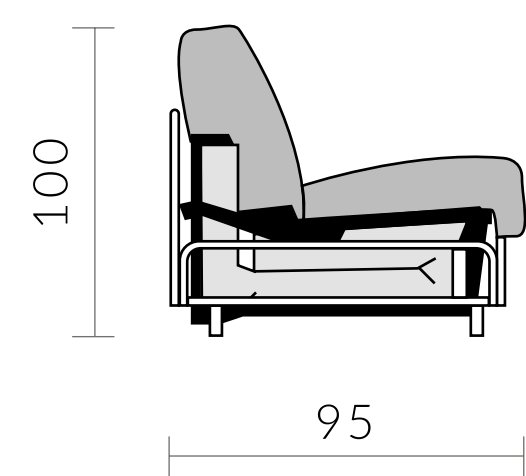

# BOLONIA

		S/1	S/2	S/3	S/4	TC	METRAJE
	SOFÁ CAMA COLCHÓN 120	440	465	485	510	410	10,30 m
	SOFÁ FIJO	315	338	356	384	265	10,30 m
	SOFÁ CAMA COLCHÓN 140	440	465	485	510	410	10,30 m
	SOFÁ FIJO	321	346	364	394	270	10,30 m
	SOFÁ CAMA COLCHÓN 160	479	509	529	559	449	11,80 m
	SOFÁ FIJO	327	354	372	404	274	11,80 m
		S/1	S/2	S/3	S/4	TC	METRAJE
MÓDULO CHAISE LONGUE 170		260	280	295	320	238	

## CARACTERÍSTICAS

- Colchón de 18 cm
- Asiento y respaldo desenfundable
- Respaldo metálico
- Brazo 15 cm
- 2 cojines de decoración

## CARACTERÍSTICAS

- Colchón de 18 cm
- Asiento, brazo y respaldo desenfundable
- Respaldo de goma
- Brazo 14 y 20 cm
- 2 cojines de decoración