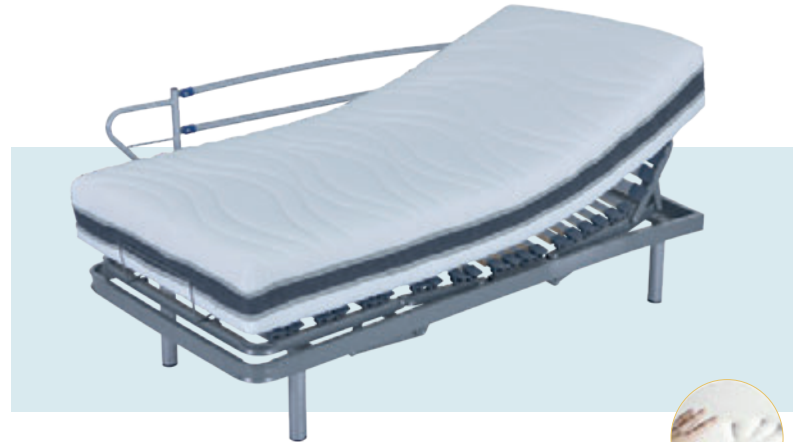

Colchón ArtiSport

Somier Artilec articulado (5 planos)

VISCOELÁSTICA

MEDIDA	COLCHÓN	TAPI (40x30)	CANAPÉ	CONJUNTO TAPI	CONJUNTO CANAPÉ
90x190x21	Ref. 126 169 €	Ref.90 119 €	Ref. 200 265 €	288€ 259 €	434€ 389 €
105x190x21	Ref. 147 195 €	Ref.98 129 €	Ref. 210 279 €	324€ 289 €	474€ 425 €
135x190x21	Ref. 180 239 €	Ref.114 149 €	Ref. 220 289 €	388€ 349 €	528€ 475 €
150x190x21	Ref. 199 265 €	Ref.122 159 €	Ref. 230 299 €	424€ 379 €	564€ 509 €

MEDIDA	COLCHÓN	SOMIER ART.1/C	CONJUNTO SOMIER ART.1/C
90x190x21	Ref.177 235 €	Ref.285 379 €	614€ 549 €
105x190x21	Ref.206 275 €	Ref.295 395 €	670€ 605 €
135x190x21	Ref.260 345 €	Ref.362 479 €	824€ 739 €
150x190x21	Ref.289 385 €	Ref.375 499 €	884€ 795 €

Opcional juego de 2 barandillas. Ref. 197 / 259€