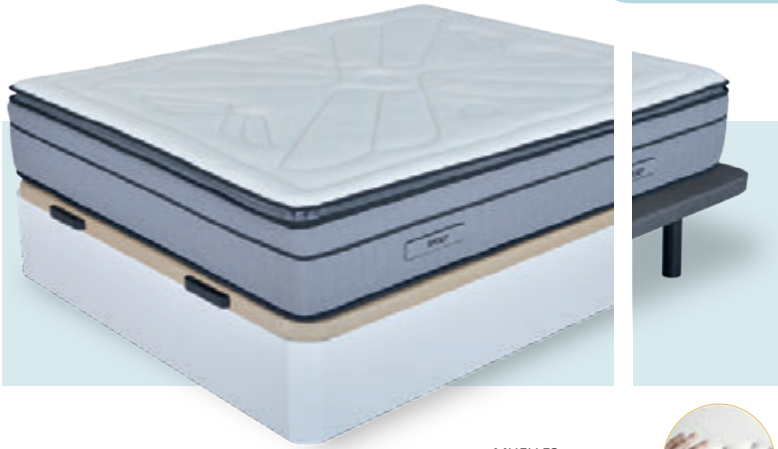

X CONJUNTOS + BARATO

Tapi patas opcionales.

GRUPO SPORT
DESDE 1980

Entrega inmediata