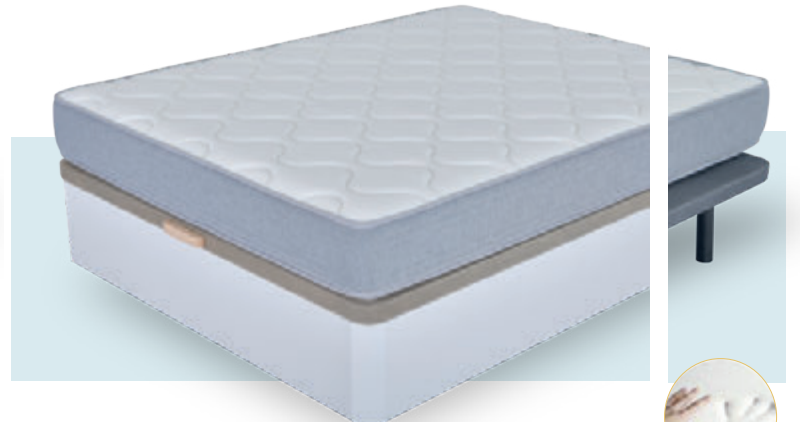

Colchón Tress23

Canapé Eco blanco

VISCOELÁSTICA

MEDIDA	COLCHÓN	TAPI (40x30)	CANAPÉ	CONJUNTO TAPI	CONJUNTO CANAPÉ
90x190x23	Ref. 155 205 €	Ref.90 119 €	Ref. 200 265 €	324 € 289 €	470 € 425 €
105x190x23	Ref. 180 239 €	Ref.98 129 €	Ref. 210 279 €	368 € 329 €	518 € 465 €
135x190x23	Ref. 220 295 €	Ref.114 149 €	Ref. 220 289 €	444 € 399 €	584 € 525 €
150x190x23	Ref. 245 325 €	Ref.122 159 €	Ref. 230 299 €	484 € 435 €	624 € 559 €