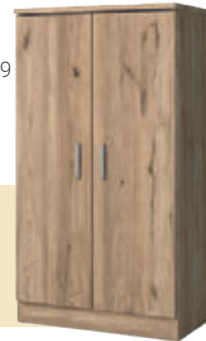

REF. 503/0080

Color foto:
Naturale

Armario zapatero 2P

55x100x35 (10 pares)
Colores disponibles: Blanco mate y Naturale.

99€