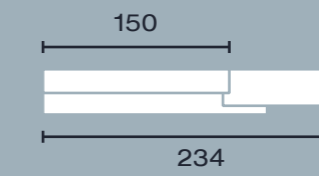

KIRA028

ROBLE • SOUL • BLANCO

detalle aparador 4 puertas, 2 cajones 150

KIRA029
ROBLE • SOUL BLANCO

KIRA031
ROBLE • ROBLE

KIRA030
ROBLE • EBONY

KIRA032
ROBLE • SOUL BLANCO

KIRA033
ROBLE ROBLE