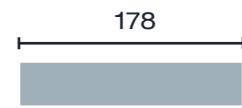

detalle módulo vitrina 2 puertas y 2 cajones 90 x 180

KIRA024
 ROBLE . EBONY

KIRA025

ROBLE . EBONY

KIRA027

ROBLE . SOUL BLANCO

KIRA026

ROBLE . ROBLE