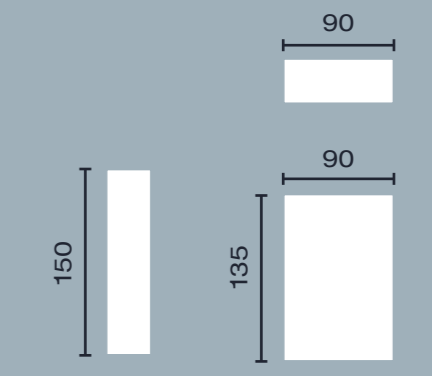

KIRA028

ROBLE • SOUL • BLANCO

detalle aparador 4 puertas, 2 cajones 150