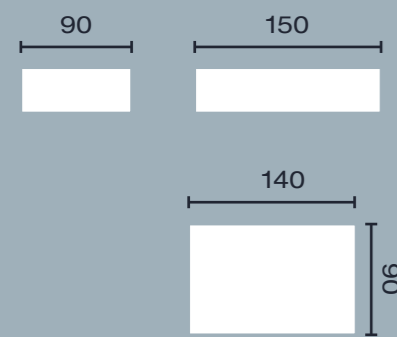

detalle módulo vitrina 2 puertas y 2 cajones 90 x 180

KIRA024
 ROBLE . EBONY

KIRA025

ROBLE . EBONY

KIRA027

ROBLE . SOUL BLANCO

KIRA026

ROBLE . ROBLE

KIRA028

ROBLE • SOUL • BLANCO

detalle aparador 4 puertas, 2 cajones 150

KIRA029
ROBLE • SOUL BLANCO

KIRA031
ROBLE • ROBLE

KIRA030
ROBLE • EBONY

KIRA032
ROBLE • SOUL BLANCO

KIRA033
ROBLE ROBLE