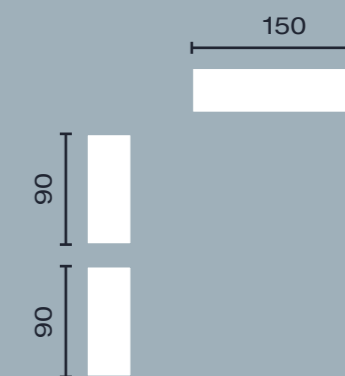

detalle alto puerta elevable

90
KIRA034
ROBLE • EBONY

90
KIRA036
ROBLE • ROBLE

90
KIRA035
ROBLE • SOUL BLANCO

detalle módulo 2 puertas, 5 huecos 90 x 180

KIRA037
ROBLE . ROBLE

KIRA038

ROBLE