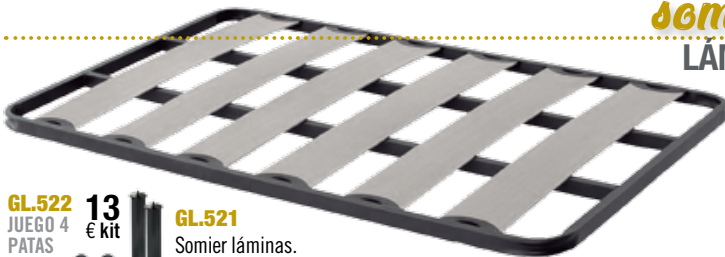

somieres LÁMINAS

GL.522 **13 €** kit
JUEGO 4
PATAS
GL.521
Somier láminas.
Tubo 40x30 mm.
Con taco antirruído.

80 €   **90 €**   **112 €**   **119 €**
90x190 cm.   105x190 cm.   135x190 cm.   150x190 cm.