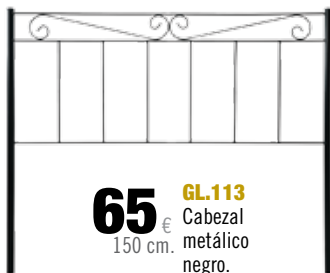

GL.104 **139** €
160x120x4 cm.

GL.105
Cabezal
Polipiel

115 €
160x120x4

94 €
110x120x4

49 € **59** €
GL.106 **GL.096**
110x55x4 cm 160x55x4 cm

Madera Miel-Roble

Madera Blanco Lavado

GL.107 Cabezal madera. 156x45cm. **61** €

GL.108 Cabezal madera. 110x45cm. **44** €

58 € kit montado **81**

GL.109 Mesita 1 Cajón. Color blanco o Miel-Roble. 60x48x35 cm.

68 € kit montado **92**

GL.110 Mesita 2 Cajones. Color blanco o Miel-Roble. 62x48x36 cm.

Madera Miel-Roble
Madera Blanco Lavado

MADERA MACIZA

146 € kit montado **189**

GL.111 Cómoda 3 Caj. Color blanco o Miel-Roble. 81x76x40 cm.

38 € **GL.112** Cabezal metálico negro. 90 cm.

65 € **GL.113** Cabezal metálico negro. 150 cm.

109 € kit montado

GL.114 Mesita metal. Tapa cristal. 62x44x34 cm.

59 € kit montado **73**

GL.115 Mesita madera 3 caj. Nogal. 50x45x38 cm.

Madera maciza Nogal
Madera Blanco lavado

GL.116

Mesita 3 caj. Color blanco. 50x45x38 cm.