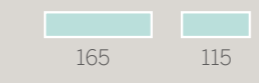

OCEAN
273 AMBIENTE

Nogal // Walnut