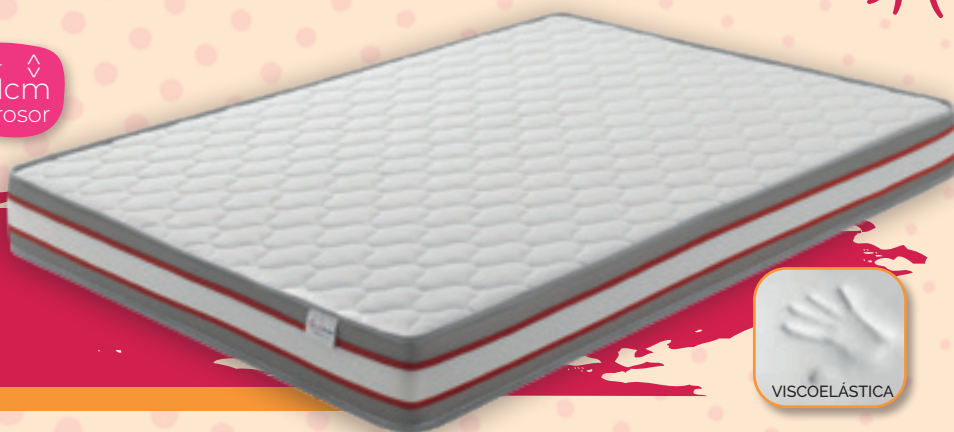

¡El mejor descanso!

J32. COLCHÓN SENSIPLUS

Colchón HR con tejido stretch.
1 cm de visco a 1 cara.

+/- $\diamond$
21cm
Grosor

Medida/Grosor

90x190cm **176€**

105x190cm **196€**

135x190cm **238€**

150x190cm **260€**

+/- $\diamond$
24cm
Grosor

J33. COLCHÓN ANTARES

Colchón HR con tejido stretch.
2 cm de visco a 1 cara.

Medida/Grosor

90x190cm **210€**

105x190cm **235€**

135x190cm **285€**

150x190cm **320€**

J34. COLCHÓN DRACO

Colchón HR con núcleo 25 kg.
2 cm de visco **por ambas caras.**

+/- $\diamond$
28cm
Grosor

Medida/Grosor

90x190cm **240€**

105x190cm **269€**

135x190cm **335€**

150x190cm **370€**