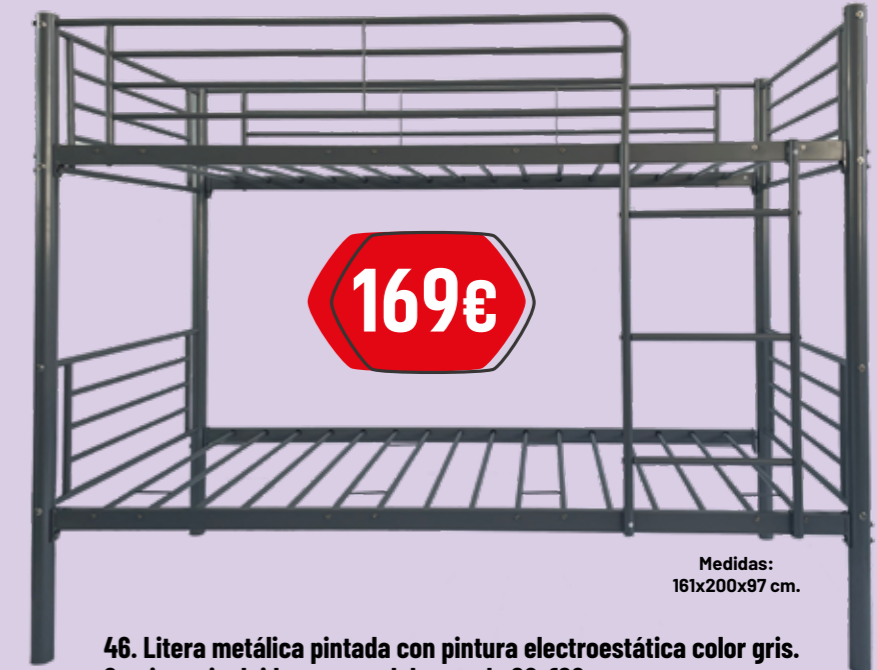

46. CANAPÉ DE GRAN CAPACIDAD con 4 PATAS en los ángulos. TAPA TAPIZADA 3D color beige, con uñero para facilitar su apertura frontal. Soporte tablero MDF y revestimiento tela 3D + fibra 1 mm espesor. VENTILACIÓN MEDIANTE 4 AIREADORES. Capacidad interior del cajón 27,5 cm. Colores disponibles: ártico, blanco, cambria, nogal y wengué.

169€

Medidas:
161x200x97 cm.