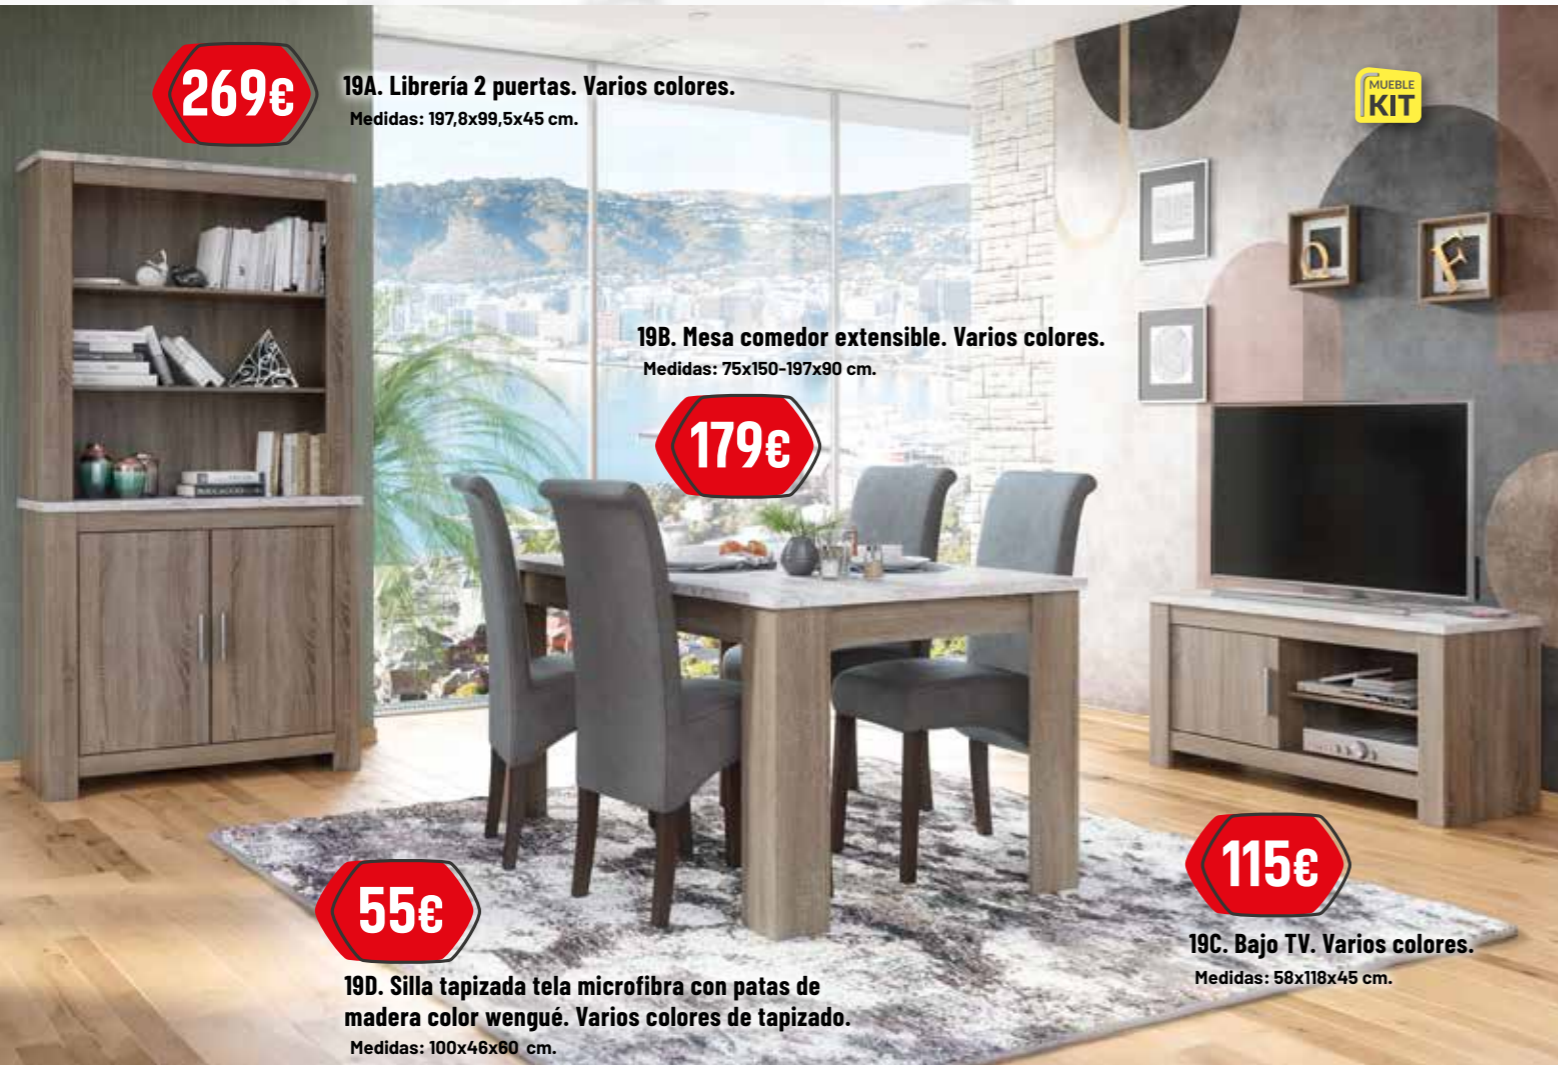

MUEBLE
KIT

Respaldo:
65x180x17,6 cm.

Bodeguero:
110x110x34,6 cm.

399€

Alto:
46x130x26,3 cm.

Bajo TV:
50x180x41,4 cm.

13. Composición apilable 290 cm. Varios colores disponibles.

Marco: 50x115x3,5 cm.

MUEBLE
KIT

Taquillón: 85x115x26 cm.

145€

15. Recibidor completo.

355€

MUEBLE
KIT

Medidas:
206x200x56 cm.

18. Armario 4 puertas. Varios colores.

Incluye 2 estantes y 2 barras para colgar.

269€

19A. Librería 2 puertas. Varios colores.
Medidas: 197,8x99,5x45 cm.

MUEBLE KIT

19B. Mesa comedor extensible. Varios colores.
Medidas: 75x150-197x90 cm.

179€

55€