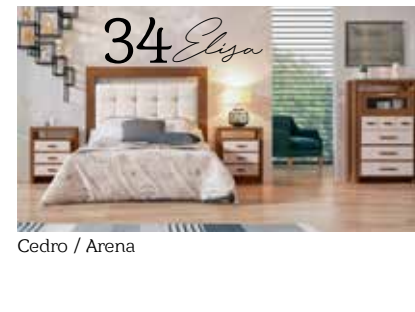

Cedro / Arena

Ref.	Cant.	Descripción	PUNTOS TOTAL	
Z112	1	Cabecero 150 tapizado	175	175
Z104	2	Mesita de noche	133	266
Z106	1	Sinfonier	305	305
TOTAL			746	

Z105	2	Optición tapa cristal mesita	3,8	7,6
Z107	1	Optición tapa cristal xinfonier	5,6	5,6