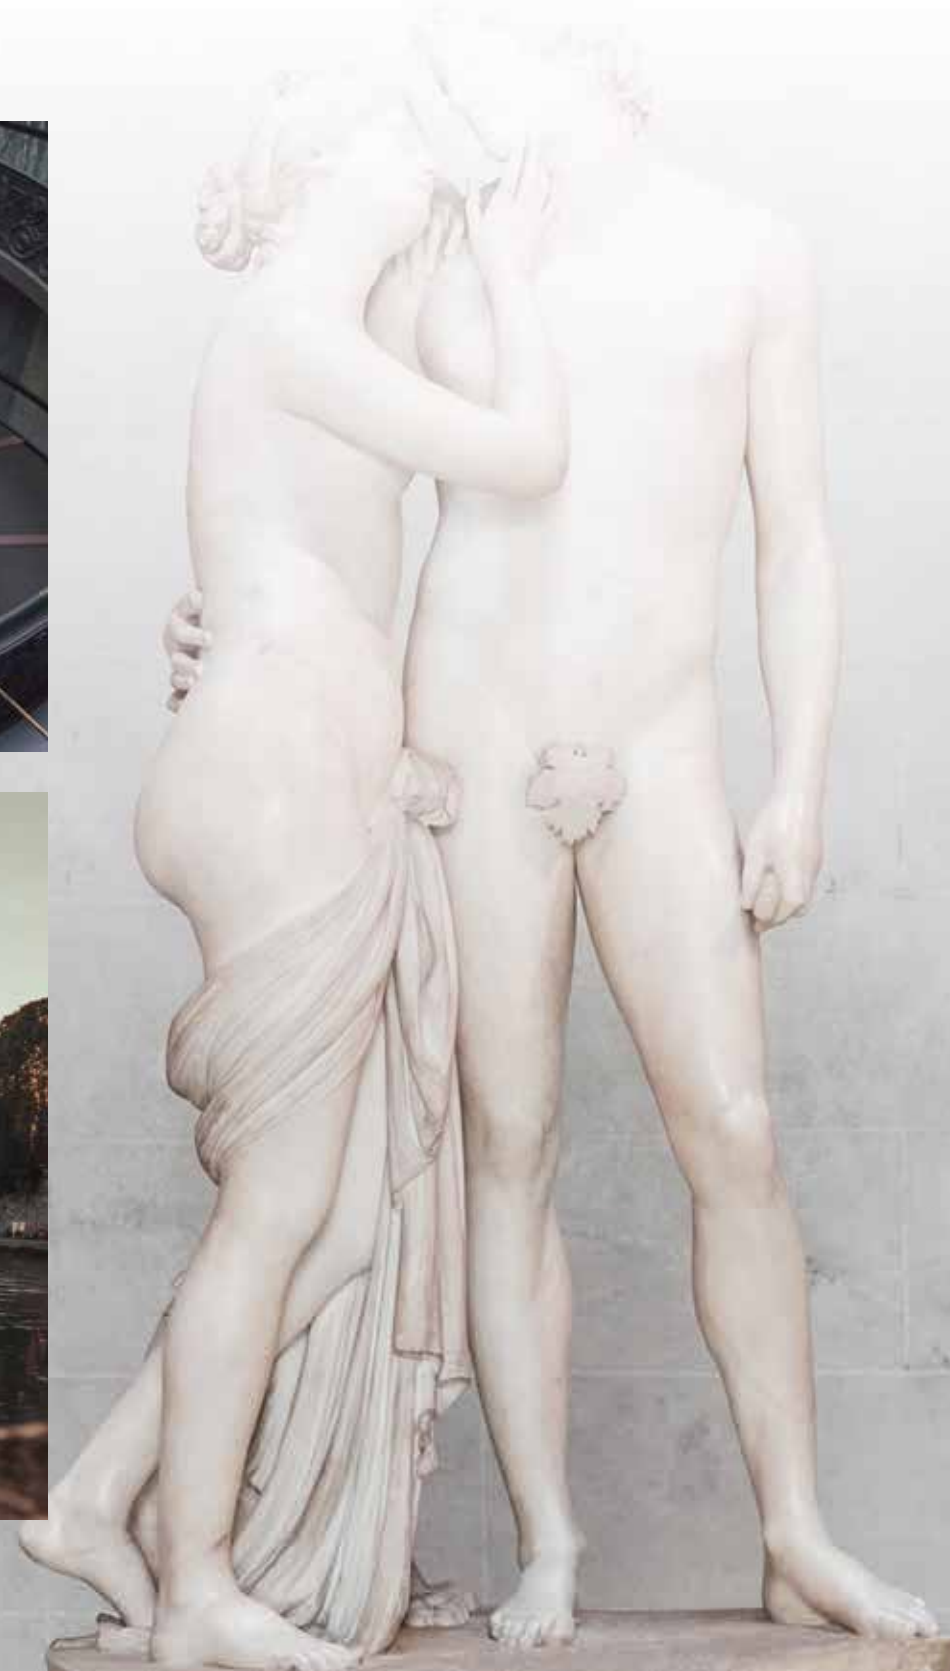

Victoria

Giulia

Elisa

Una mirada, un segundo, una impresión primaria y la belleza entra en un solo segundo para quedarse.

Uno sguardo, un attimo, la prima sensazione. In un solo secondo la bellezza entra per rimanerci.

COLECCIÓN / COLLECTION

Victoria

Giulia

LUMOBEL
MOBILIARIO